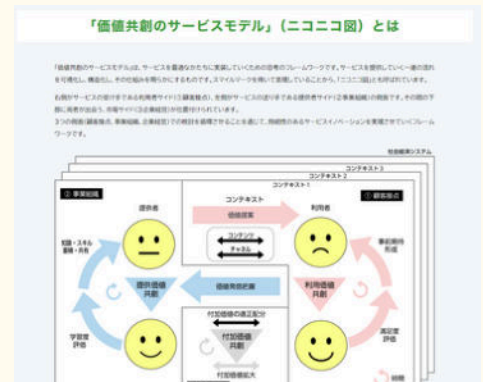

## 優れたサービス事例を検索できる新Webサイト

優れたサービス事例からの学びや気づきを通じ、“サービスイノベーションの探索と実践”の場となることを目指したWebサイト。サービスイノベーションの実践に役立つ思考のフレームワーク「価値共創のサービスモデル」の観点からの探索もできます。

日本サービス大賞受賞サービス、日本のサービスイノベーション2022 選定サービスを収録しています。ぜひご覧ください。

様々なサービスを学べる機能が盛りだくさん！

トップページでは、収録サービスの中から「ピックアップ・サービス」を紹介

キーワードを用いた検索も可能

「価値共創のサービスモデル」を学べる

Webサイトはこちら

サービスイノベーションサファリ

<https://service-safari.jp/>